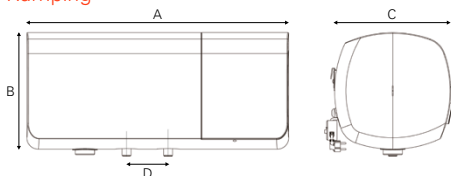

Ramping

Dimensi/ Kapasitas	20 L
A (mm)	630
B (mm)	279
C (mm)	279
D (mm)	100