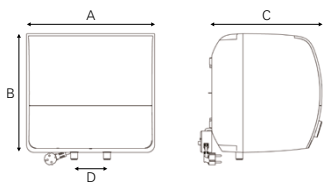

Classic, Premium atau Deluxe?

Pemanas VITOWELL comfort tersedia dalam model Classic, Premium, dan Deluxe yang memiliki kapasitas mulai dari 10 hingga 30 liter. Pemanas silindrier tersedia dalam ukuran 50, 80, dan 100 liter.

Fitur	Classic	Premium	Deluxe	Silindrier
Tipe ELCB	Elektronik			
Kerangka Tahan Air	IPX4			
Bahan Pelapis Tangki	Keramik (Teknologi Ceratech)			
Rumahan		ABS		Baja
Elemen Pemanas	Baja nikel	Keramik (Teknologi Ceratech)		Baja nikel
Pengaturan Suhu	Manual	Manual	Digital	Manual
Layar Digital Sentuh Responsif	X	X	✓	X
Termostat Pengaman Ganda	✓	✓	✓	✓
Opsi Daya Ganda	X	X	✓	X
Pengatur Waktu Elektronik	X	X	✓	X
Indikator Suhu Visual	LED Lampu	Ring LED	Digital	LED Lampu

Pelajari dimensi pemanas air VITOWELL comfort untuk memastikan bahwa perangkat ini cocok dengan rumah Anda.

Kubus

Dimensi/ Kapasitas	10 L	15 L	30 L
A (mm)	390	390	471
B (mm)	360	360	439
C (mm)	302	342	395
D (mm)	100	100	100